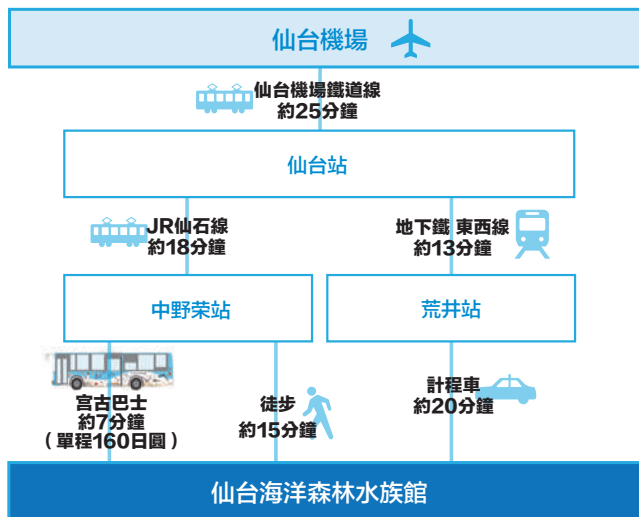

費用 (含稅)

	個人	全年 通用護照
成人	2,400日圓	4,800日圓
長者 (65歲以上)	1,800日圓	3,600日圓
初中、高中生	1,700日圓	3,400日圓
小學生	1,200日圓	2,400日圓
幼兒 (4歲以上)	700日圓	1,400日圓

- 團體費用僅限15名以上的預約團體。
- 需要事先預約 (不接受當日申請)。
- 詳情請洽售票窗口。

懇請遊客配合事項

- 請勿在館內使用閃光燈攝影及吸煙 (包括電子煙在內)。
- 請勿攜帶寵物入館。(殘障人士輔助犬除外)
- 根据天气和动物们的状况等,有时可能会暂停营业或中止营业。
- 如果可能会对其他游客造成困扰,则我们有可能会拒绝其入馆。
- 如遇紧急情况,不要惊慌,听从水族馆工作人员的指挥。

交通資訊

從松島前往約30分鐘