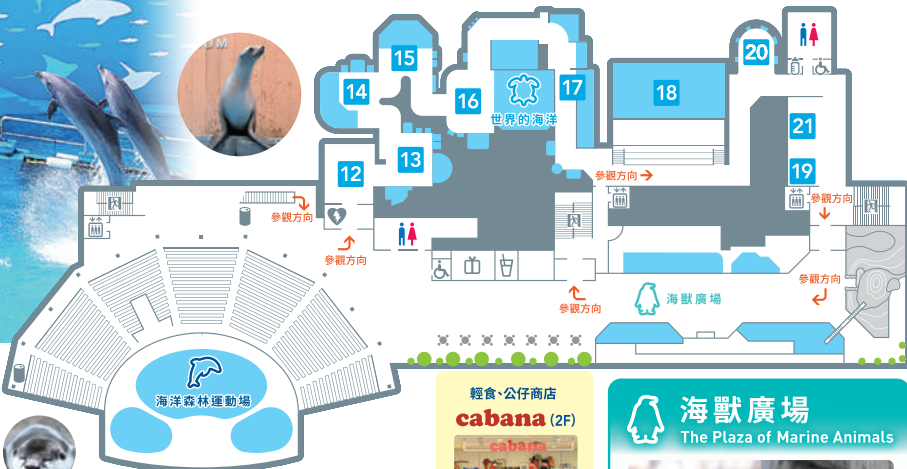

### STADIUM LIVE

海豚、海獅和鳥類隆重登場，  
欣賞一場生物們與飼育員與觀眾的互動表演。

## 世界的海洋 The Seas of the World

12 羈絆藝廊

13 Scene I 大洋洲

14 Scene II 歐洲

15 Scene III 非洲

16 Scene IV 美洲

17 Scene V 亞洲

18 閃耀生命光芒之海

—孕育一切的海洋 被大海擁抱—  
可以從與1F不同的視角來欣賞。

19 交流牆

20 水母之癒

21 企劃展示室

輕食、公仔商店  
cabana (2F)

有許多可以單手拿取  
輕鬆享用的食物。只有  
在水族館才能夠買到的  
商品琳琅滿目。

## 海獸廣場

The Plaza of Marine Animals

您可以看到在玻璃階梯上跳來跳去的企鵝、海狸、海豹等海獸類。